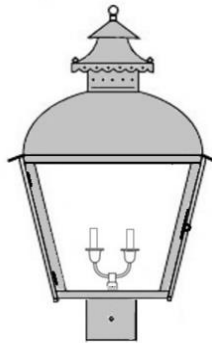

Shown - 8500P DCSS

Wall

8500P - 10w x 18.5h x 5.5e w/2C
8501P - 12w x 22.5h x 6.5e w/2C

Bracket

85001X - 8w x 15h x 10e w/1M
85001 - 10w x 21h x 13e w/2ltc
85011 - 12w x 26.5h x 14.5e w/3ltc
85021 - 18w x 36h x 22e w/4ltc

Shown - 85011ACC

Shown - 85012ACSS

Post

85002 - 10w x 21h w/2ltc
85012 - 12w x 27.5h w/3ltc
85022 - 18w x 39h w/4ltc
*85002 is standard with flat bottom

Shown - 85023ABC

Chain

85003X - 8w x 14.5h w/1M
85003 - 10w x 18.75h w/2ltc
85013 - 12w x 22.5h w/3ltc
85023 - 18w x 33.75h w/4ltc