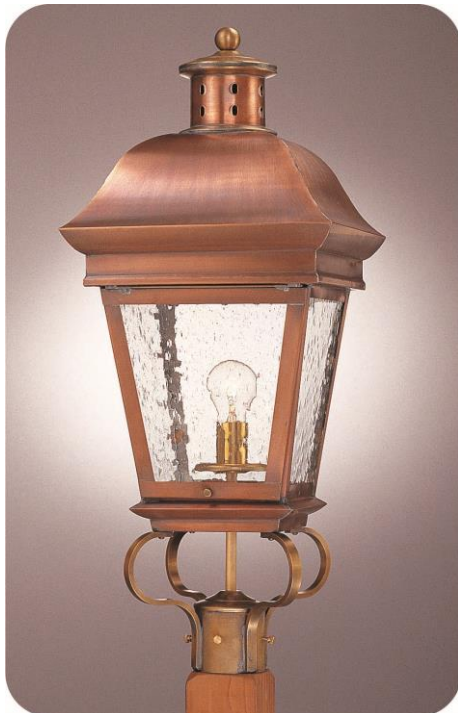

**R  
O  
S  
A  
L  
Y  
N  
E  
S  
E  
R  
I  
E  
S**

Shown - 89601ACC

Wall ↑

- 89601X - 7.5w x 17.5h x 5.5e w/1C
- 89601 - 10.5w x 26h x 7.5e w/1M
- 89611 - 12w x 29h x 9e w/1M

Shown - 89701TS ABS

Bracket w/TS ↑

- 89701XTS - 7.5w x 20.5h x 9.5e w/1C
- 89701TS - 10.5w x 28.5h x 12.5e w/1M
- 89711TS - 12.5w x 32.5h x 15.25e w/1M
- 89721TS - 15.5w x 46h x 18.5e w/4ltc

Shown - 89701ABSS

Bracket ↑

- 89701 - 10.5w x 23.5h x 12.5e w/1M
- 89701X - 7.5w x 16.5h x 9.5e w/1C
- 89711 - 12.5w x 26.5h x 15.25e w/1M
- 89721 - 15.5w x 34.5h x 18.5e w/4ltc

Shown - 89712ACSS

Post ←

- 89702X - 7.5w x 20h w/1M
- \*the 89702X is flat bottom / no frog\*
- 89702 - 10.5w x 27h w/1M
- 89712 - 12.5w x 29.5h w/1M
- 89722 - 15.5w x 37.5h w/4ltc

Shown - 89723ACC

Chain ↑

- 89703X - 7.5w x 16.5h w/1C
- 89703 - 10.5w x 23.5h w/1M
- 89713 - 12.5w x 27.25h w/1M
- 89723 - 15.5w x 32h w/4ltc

AMERICAN MADE

**AVAILABLE IN ALL FINISH AND GLASS OPTIONS**

CUSTOM SPECIFICATIONS AVAILABLE UPON REQUEST