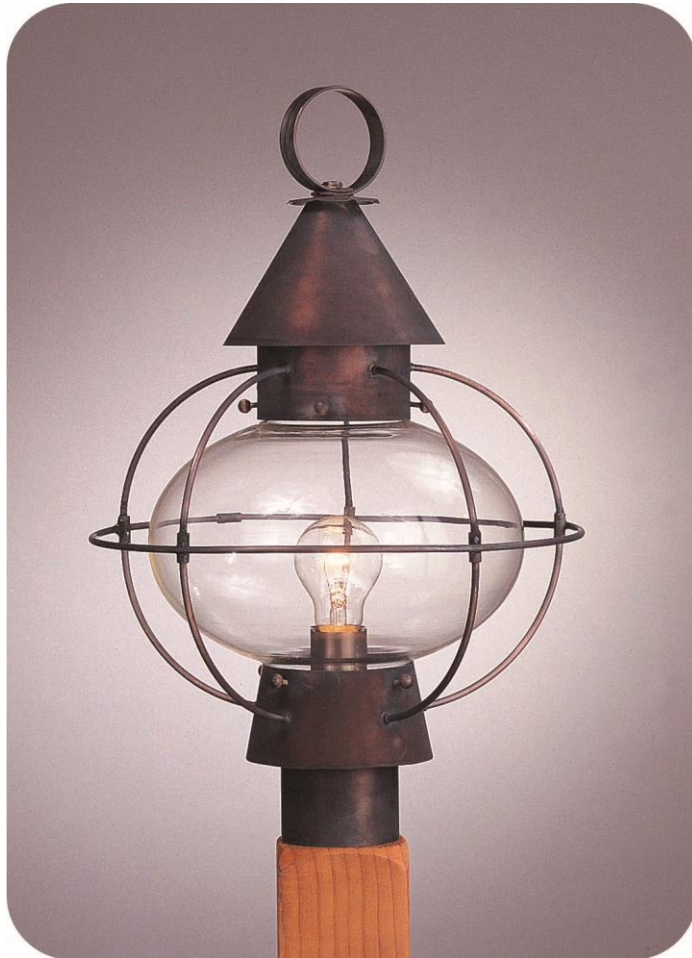

**N
E
P
T
U
N
E

S
E
R
I
E
S**

Bracket →

14311 - 10.5w x 20h x 12e w/1M
14321 - 12.5w x 24h x 14.5e w/1M

Shown - 14322DBC