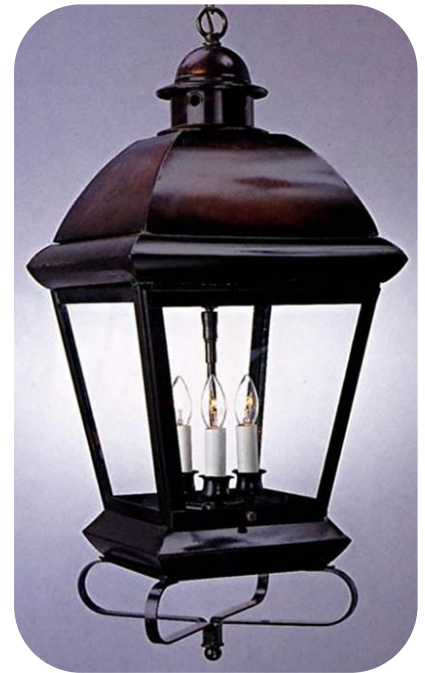

CHAIN ↑

Shown - 85634DBC