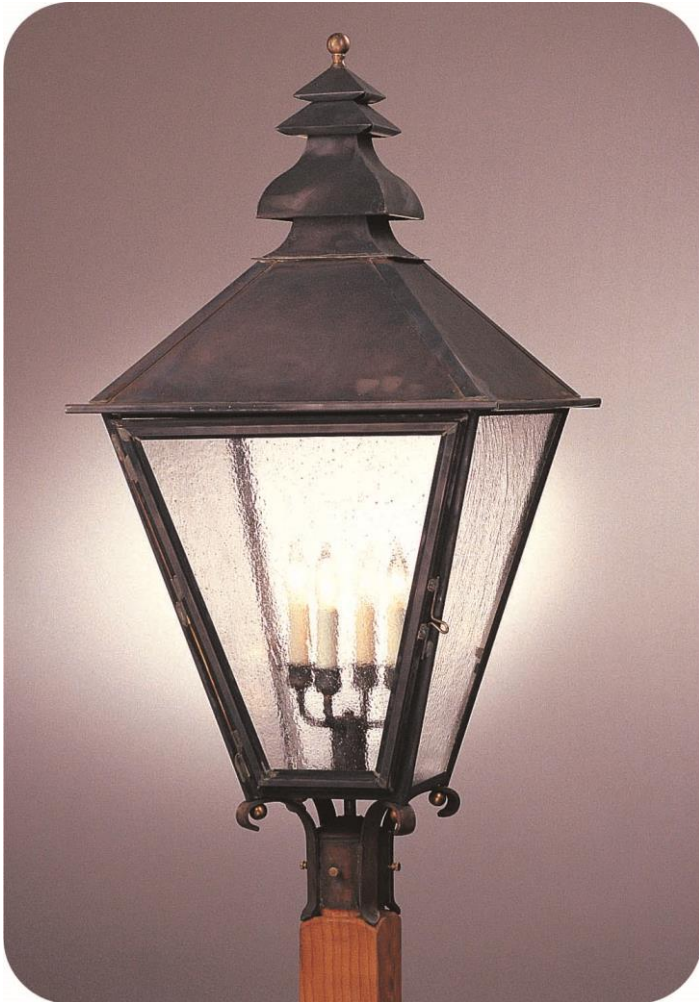

Chain

- 84003 - 12w x 23h w/3ltc
- 84013 - 15w x 27.5h w/3ltc
- 84023 - 18w x 33h w/4ltc

**D
U
K
E

S
E
R
I
E
S**

Shown - 84022DCS

Shown - 84002DCS

Post

- 84002 - 12w x 26e w/3ltc
- 84012 - 15w x 33h w/3ltc
- 84022 - 18w x 39h w/4ltc