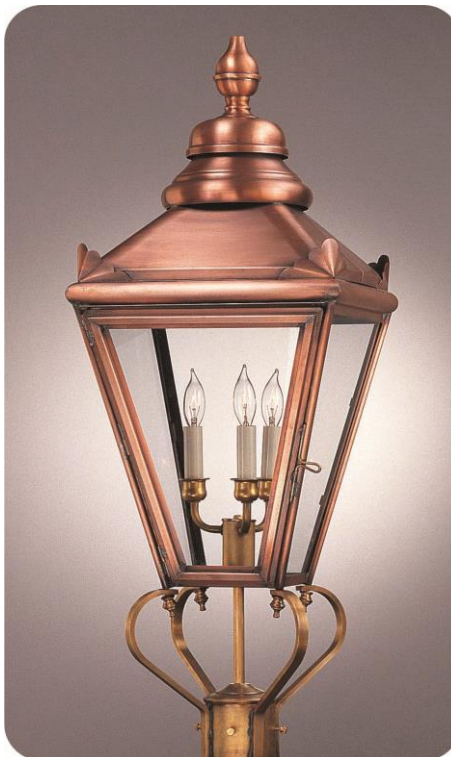

- 82101 - 8.75w x 22h x 12e w/2lct
- 821M1 - 11w x 28h x 14e w/2lct
- 82111 - 12.5w x 29.75h x 15.25e w/3lct
- 82121 - 16.5w x 41h x 19.5e w/4lct

H/ Bracket

- 82101/H - 8.75w x 25.5h x 12e w/2lct
- 821M1/H - 11w x 32h x 15e w/2lct
- 82111/H - 12.5w x 37.75h x 17.5e w/3lct
- 82121/H - 16.5w x 51h x 21.5e w/4lct

Shown - 82111/H-ACSS

Shown - 82112ACC

Post

- 82102 - 8.75w x 20.5h w/2lct
- 821M2 - 11w x 30h w/2lct
- 82112 - 12.5w x 35h w/3lct
- 82122 - 16.5w x 46.5h w/4lct + 1LED hood

Chain

- 82103 - 8.75w x 20.5h w/2lct
- 821M3 - 11w x 30h w/2lct
- 82113 - 12.5w x 35h w/3lct
- 82123 - 16.5w x 46.5h w/4lct
- 82133 - 24w x 48h w/4lct