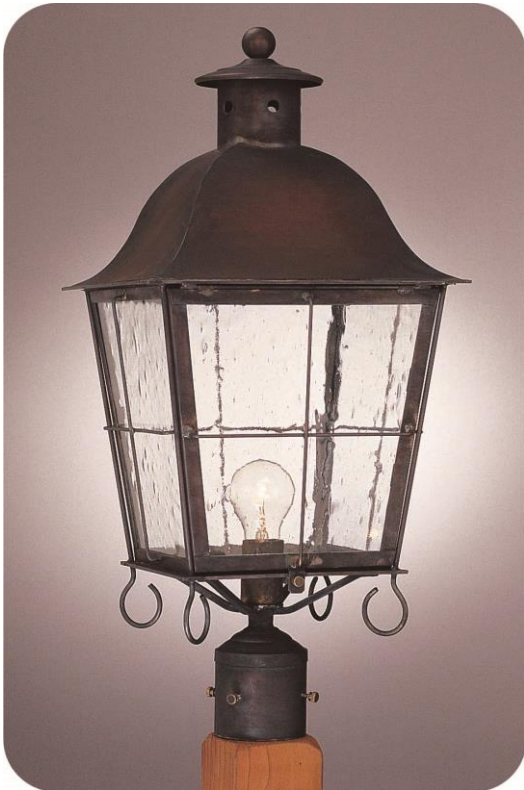

www.geniehouse.com

**P
E
A
R
L

S
E
R
I
E
S**

Shown - 89501VGS

Bracket ↑

- 89501 - 7.5w x 15.75h x 10e w/1M
- 89511 - 9.5w x 19h x 12.5e w/1M
- 89521 - 12w x 23h x 14.75e w/1M

Shown - 89522DBSS

Post ←