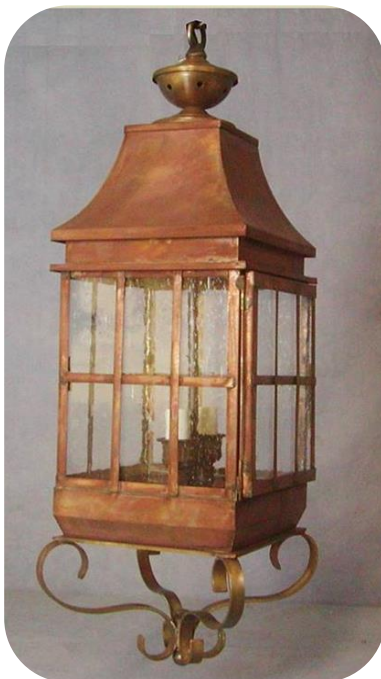

Shown - 56814ACSS