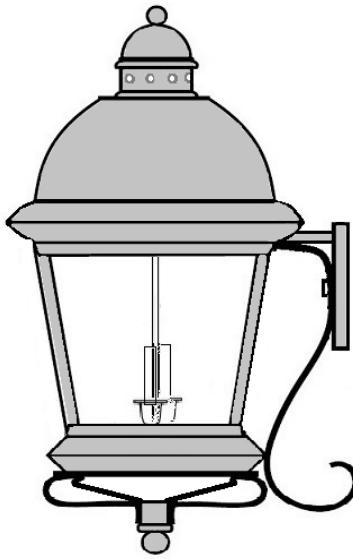

Shown - 85611VGC

WALL ↑

- 85611 – 7w x 17.5h x 5e w/1c
- 85621 – 9.5w x 23h x 6.5e w/1c
- 85631 – 12w x 27h x 8e w/2c
- 85641 – 14w x 32h x 9e w/2c

BRACKET ↑

- 85612 – 7w x 17.5h x 9e w/2ltc
- 85622 – 9.5w x 23h x 12e w/2ltc
- 85632 – 12w x 27h x 15e w/3ltc
- 85642 – 14w x 32h x 17e w/3ltc

Shown - 85634DBC

CHAIN ↑

- 85614 – 7w x 17.5h w/2ltc
 - 85624 – 9.5w x 22.5h w/2ltc
 - 85634 – 12w x 27h w/3ltc
 - 85644 – 14w x 32h w/3ltc
 - 85654 – 16w x 36h w/4ltc
 - 85684 – 24w x 48h w/4ltc
- *85684 is open bottom/no scrolls*

Shown - 85613ACS

POST ←

- 85613 – 7w x 17h w/1m
- 85623 – 9.5w x 22.5h w/1m
- 85633 – 12w x 27h w/1m
- 85643 – 14w x 33h w/1m

POST w/SCROLL ←

- 85623/S – 9.5w x 25h w/1m
- 85633/S – 12w x 29.5h w/1m
- 85643/S – 14w x 35.5h w/1m