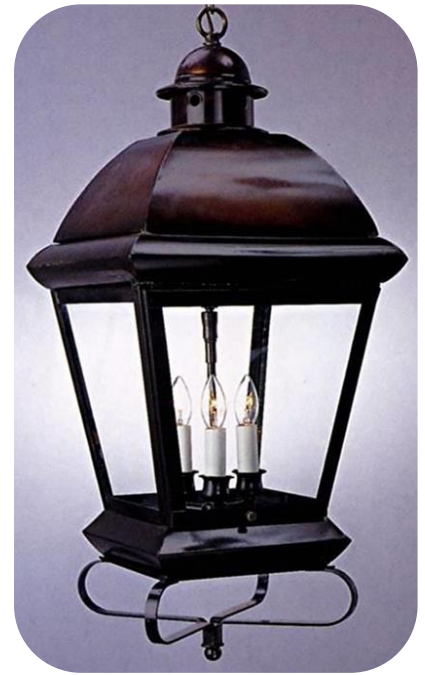

Shown - 85611VGC

WALL ↑

- 85611 – 7w x 17.5h x 5e w/1c
- 85621 – 9.5w x 23h x 6.5e w/1c
- 85631 – 12w x 27h x 8e w/2c
- 85641 – 14w x 32h x 9e w/2c

BRACKET ↑

- 85612 – 7w x 17.5h x 9e w/2ltc
- 85622 – 9.5w x 23h x 12e w/2ltc
- 85632 – 12w x 27h x 15e w/3ltc
- 85642 – 14w x 32h x 17e w/3ltc

Shown - 85634DBC

CHAIN ↑

- 85614 – 7w x 17.5h w/2ltc
 - 85624 – 9.5w x 22.5h w/2ltc
 - 85634 – 12w x 27h w/3ltc
 - 85644 – 14w x 32h w/3ltc
 - 85654 – 16w x 36h w/4ltc
 - 85684 – 24w x 48h w/4ltc
- *85684 is open bottom/no scrolls*

Shown - 85613ACS

POST ←

- 85613 – 7w x 17h w/1m
- 85623 – 9.5w x 22.5h w/1m
- 85633 – 12w x 27h w/1m
- 85643 – 14w x 33h w/1m

POST w/SCROLL ←

- 85623/S – 9.5w x 25h w/1m
- 85633/S – 12w x 29.5h w/1m
- 85643/S – 14w x 35.5h w/1m