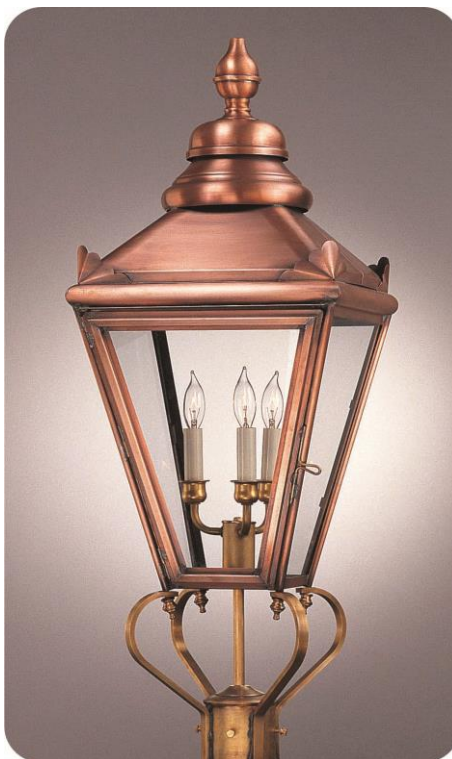

Shown - 82111ACS

Bracket

- 82101 - 8.75w x 22h x 12e w/2lct
- 821M1 - 11w x 28h x 14e w/2lct
- 82111 - 12.5w x 29.75h x 15.25e w/3lct
- 82121 - 16.5w x 41h x 19.5e w/4lct

H/ Bracket

- 82101/H - 8.75w x 25.5h x 12e w/2lct
- 821M1/H - 11w x 32h x 15e w/2lct
- 82111/H - 12.5w x 37.75h x 17.5e w/3lct
- 82121/H - 16.5w x 51h x 21.5e w/4lct

Shown - 82111/H-ACSS

Shown - 82112ACC

Shown - 82101VGC

Shown - 82101/H-VGS

Shown - 82102ABSS

Shown - 82113DCC

Post

- 82102 - 8.75w x 20.5h w/2lct
- 821M2 - 11w x 30h w/2lct
- 82112 - 12.5w x 35h w/3lct
- 82122 - 16.5w x 46.5h w/4lct + 1LED hood

Chain

- 82103 - 8.75w x 20.5h w/2lct
- 821M3 - 11w x 30h w/2lct
- 82113 - 12.5w x 35h w/3lct
- 82123 - 16.5w x 46.5h w/4lct
- 82133 - 24w x 48h w/4lct

**A
R
A
B
E
L
L
A

S
E
R
I
E
S**

AMERICAN MADE

**AVAILABLE IN ALL FINISH AND
GLASS OPTIONS**