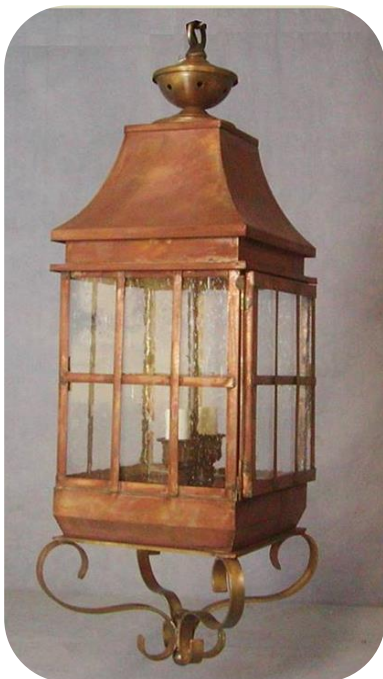

**C  
O  
V  
I  
N  
G  
T  
O  
N  
  
S  
E  
R  
I  
E  
S**

Shown - 56821DCSS

**WALL**

- 56801 - 7w x 18h x 5w w/1c
- 56811 - 8w x 23.5h x 5.5e w/2c
- 56821 - 10w x 29.5h x 6.5e w/2c
- 56831 - 12w x 32h x 8e w/3c

**BRACKET**

- 56802 - 7w x 20h x 8e w/1m
- 56812 - 8w x 26h x 10.5e w/2ltc
- 56822 - 10w x 32.5h x 13e w/3ltc
- 56832 - 12w x 38h x 15e w/4ltc

Shown - 56812-RCS

Shown - 56813DCSS

**POST**

- 56803 - 7w x 21 w/1m
- \*this size is flat bottom no scrolls\*
- 56813 - 8w x 23.5h w/2ltc
- 56823 - 10w x 29.5h w/3ltc
- 56833 - 12w x 35 w/4ltc

**CHAIN**

- 56804 - 7w x 18h w/1m
- 56814 - 8w x 23.5h w/2ltc
- 56824 - 10w x 29.5h w/3ltc
- 56834 - 12w x 32h w/4ltc

Shown - 56814ACSS

Shown - 5683Pier RCSS

**PIER**

- 5680pier - 8w x 19.5h w/1m
- 5681pier - 9w x 20h w/2ltc
- 5682pier - 11w x 25h w/3ltc
- 5683pier - 13w x 28h w/4ltc