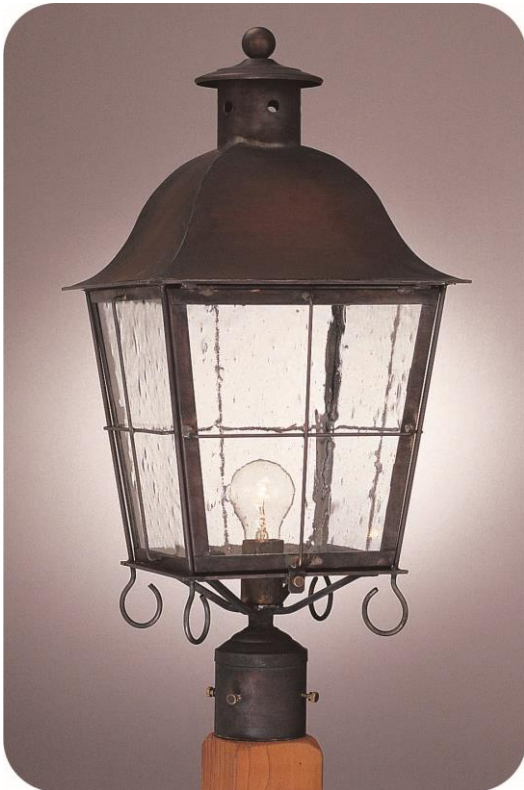

**P
E
A
R
L

S
E
R
I
E
S**

Shown - 89501VGS

Bracket ↑

- 89501 - 7.5w x 15.75h x 10e w/1M
- 89511 - 9.5w x 19h x 12.5e w/1M
- 89521 - 12w x 23h x 14.75e w/1M

Shown - 89522DBSS

Post ←

- 89502 - 7.5w x 17h w/1M
- 89512 - 9.5w x 20.75h w/1M
- 89522 - 12w x 25.5h w/1M

Chain →

- 89503 - 7.5w x 14h w/1M
- 89513 - 9.5w x 17.75h w/1M
- 89523 - 12w x 22.5h w/1M

Shown - 89311ACC

Scroll Bracket ↑

- 89301 - 7.5w x 21h x 14.5e w/2ltc
- 89311 - 9.5w x 26h x 16.5e w/2ltc
- 89321 - 12w x 30h x 19.5e w/3ltc