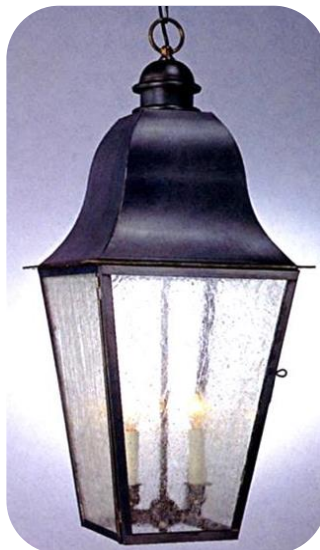

Shown - 86121DCS

WALL ↑

- 86111 – 8w x 17h x 6e w/1c
- 86121 – 10w x 22.5h x 7e w/2c
- 86131 – 12w x 27h x 8e w/2c
- 86141 – 14.5w x 31.5h x 9e w/ 3c

Shown - 86112ACS

BRACKET ↑

- 86112 – 8w x 20.5h x 10e w/2ltc
- 86122 – 10w x 27h x 12.5e w/2ltc
- 86132 – 12w x 32.5h x 15e w/3ltc
- 86142 – 14.5w x 38h x 17.5e w/3ltc

Shown – 86112/BS VGC

BRACKET w/bottom scroll ↑

- 86112/BS – 8w x 22h x 10e w/2ltc
- 86122/BS – 10w x 29h x 12.5e w/2ltc
- 86132/BS – 12w x 35h x 15e w/3ltc
- 86142/BS – 14.5w x 41h x 17.5e w/3ltc

Shown - 86123RCC

POST ↑

- 86113 – 8w x 20h w/1m
- 86123 – 10w x 25.5h w/2ltc
- 86133 – 12w x 30h w/3ltc
- 86143 – 14.5w x 34.5h w/3ltc

SCROLL BRACKET →

- 81312 – 8w x 26h x 10e w/2ltc
- 81322 – 10w x 33h x 12e w/2ltc
- 81332 – 12w x 42h x 16e w/3ltc
- 81342 – 14.5w x 48h x 18e w/ 3ltc

Shown - 81312-DCSS

CHAIN ←

- 86114 – 8w x 17h w/2ltc
- 86124 – 10w x 22.5h w/2ltc
- 86134 – 12w x 27h w/3ltc
- 86144 – 14.5w x 31.5h w/3ltc

Shown - 86124DCS

AMERICAN MADE

AVAILABLE IN ALL FINISH AND GLASS OPTIONS