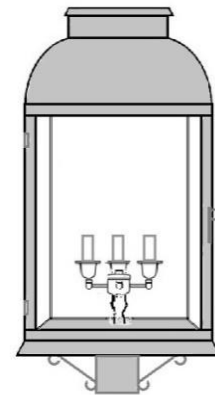

Shown – 35141URABS

**WALL**

- 35111 – 7w x 12h x 4e w/2c
- 35121 – 9w x 14.5h x 5e w/2c
- 35131 – 10w x 17h x 5.5e w/3c
- 35141 – 12w x 20.5h x 6.5e w/3c

**BRACKET**

- 35112 – 7w x 19h x 10e w/2ltc
- 35122 – 9w x 21.5h x 12e w/2ltc
- 35132 – 10w x 24h x 13e w/3ltc
- 35142 – 12w x 28h x 15e w/4ltc

Shown – 35132DCSS

Shown – 3513Pier DBC

**PIER**

- 3511pier – 8w x 13h w/1m
- 3512pier – 10w x 15.5h w/2ltc
- 3513pier – 11w x 18h w/3ltc
- 3514pier – 13w x 21.5h w/4ltc

Shown – 35123RCC

**POST**

- 35113 – 7w x 15h w/1m
- 35123 – 9w 17.5h w/2ltc
- 35133 – 10w x 20h w/3ltc
- 35143 – 12w x 23.5h w/4ltc
- \*35133 & 35143 has bottom supports\*

Shown – 35134DBC

**CHAIN**

- 35114 – 7w x 12h w/2ltc
- 35124 – 9w x 14.5h w/2ltc
- 35134 – 10w x 17h w/3ltc
- 35144 – 12w x 20.5h w/4ltc

AMERICAN MADE

**AVAILABLE IN ALL FINISH AND GLASS OPTIONS**

**CUSTOM SPECIFICATIONS AVAILABLE UPON REQUEST**