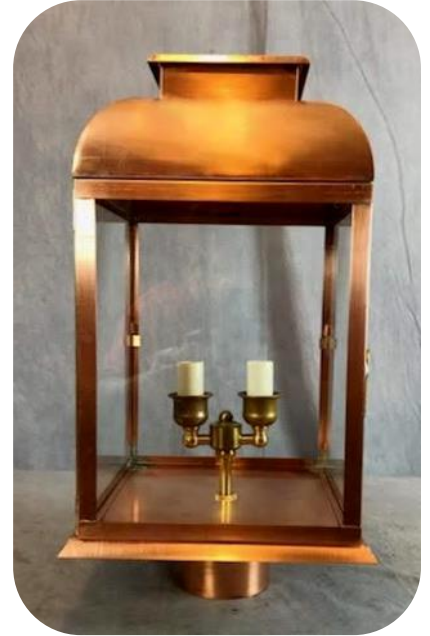

Shown – 35141URABS

**WALL**

- 35111 – 7w x 12h x 4e w/2c
- 35121 – 9w x 14.5h x 5e w/2c
- 35131 – 10w x 17h x 5.5e w/3c
- 35141 – 12w x 20.5h x 6.5e w/3c

**BRACKET**

- 35112 – 7w x 19h x 10e w/2ltc
- 35122 – 9w x 21.5h x 12e w/2ltc
- 35132 – 10w x 24h x 13e w/3ltc
- 35142 – 12w x 28h x 15e w/4ltc

Shown – 35132DCSS

Shown – 3513Pier DBC

**PIER**

- 3511pier – 8w x 13h w/1m
- 3512pier – 10w x 15.5h w/2ltc
- 3513pier – 11w x 18h w/3ltc
- 3514pier – 13w x 21.5h w/4ltc

Shown – 35123RCC

**POST**

- 35113 – 7w x 15h w/1m
- 35123 – 9w 17.5h w/2ltc
- 35133 – 10w x 20h w/3ltc
- 35143 – 12w x 23.5h w/4ltc
- \*35133 & 35143 has bottom supports\*

Shown – 35134DBC

**CHAIN**

- 35114 – 7w x 12h w/2ltc
- 35124 – 9w x 14.5h w/2ltc
- 35134 – 10w x 17h w/3ltc
- 35144 – 12w x 20.5h w/4ltc

AMERICAN MADE

**AVAILABLE IN ALL FINISH AND GLASS OPTIONS**

**CUSTOM SPECIFICATIONS AVAILABLE UPON REQUEST**